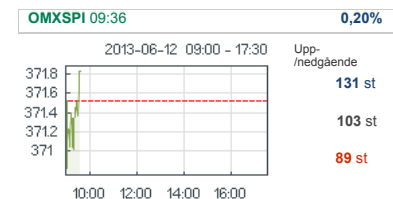

SENASTE NYTT

PLUS [Upplagt för maktskifte på flygmarknaden](#)
09:28

[Flygbolagen i hård strid om resenärer](#) 09:09

[Thorbjörn Spängs: Problemen kan bli akuta igen](#)
08:59

BÖRSKOLL NEW YORK

(Dow Jones Industria | ↓) **-0,76%**
tis 11 jun Slutnotering **15 122,02**